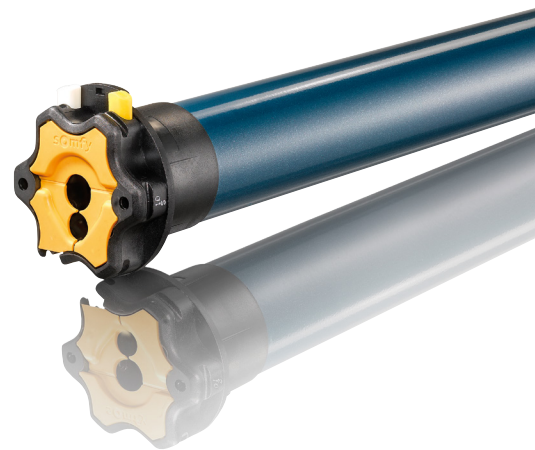

Cabeça orientável (seis posições) para facilitar a montagem em caixilhos monobloco.

Concebido para persianas com altura até ~2,5 m.

BENEFÍCIOS:

- Motorizar as suas persianas oferece-lhe maior conforto e segurança.
- Com um único clique no interruptor de parede, pode abrir e fechar a sua persiana.
- Maior durabilidade da sua persiana, um movimento suave e controlado que reduz a tensão nas lâminas, eixos e rolamentos.
- Velocidade otimizada (12 rpm) concebida para garantir um funcionamento silencioso e suave, sem vibrações nem solavancos.

LT50 12rpm

GAMA: LT50 12rpm motor tubular com fios para persianas enroláveis.

Aplicação: Automação de persianas enroláveis.

Garantia: 5 anos.

Características técnicas destacadas:

Disponível em vários pares. De 8 Nm a 40 Nm..

Tensão: 230 V.

Fim de curso mecânico com ajuste por botão.

Cabeça orientável (seis posições) para facilitar a montagem em caixilhos monobloco.

Concebido para todos os tipos de persianas.

BENEFÍCIOS:

- Motorizar as suas persianas oferece-lhe maior conforto e segurança.
- Com um único clique no interruptor de parede, pode abrir e fechar a sua persiana.
- Maior durabilidade da sua persiana, um movimento suave e controlado que reduz a tensão nas lâminas, eixos e rolamentos.
- Velocidade otimizada (12 rpm) concebida para garantir um funcionamento silencioso e suave, sem vibrações nem solavancos.