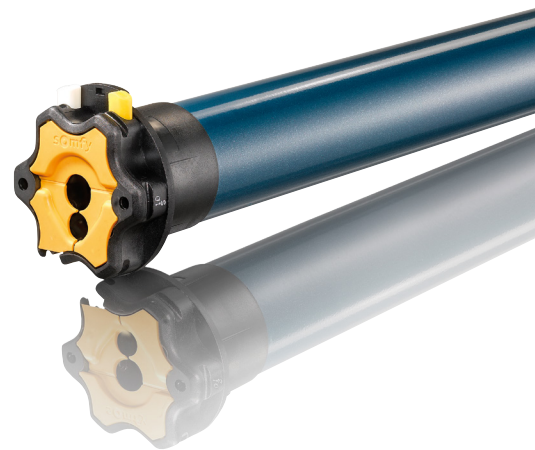

LT50 12rpm

GAMA: LT50 12rpm motor tubular com fios para persianas enroláveis.

Aplicação: Automação de persianas enroláveis.

Garantia: 5 anos.

Características técnicas destacadas:

Disponível em vários pares. De 8 Nm a 40 Nm..

Tensão: 230 V.

Fim de curso mecânico com ajuste por botão.

Cabeça orientável (seis posições) para facilitar a montagem em caixilhos monobloco.

Concebido para todos os tipos de persianas.

BENEFÍCIOS:

- Motorizar as suas persianas oferece-lhe maior conforto e segurança.
- Com um único clique no interruptor de parede, pode abrir e fechar a sua persiana.
- Maior durabilidade da sua persiana, um movimento suave e controlado que reduz a tensão nas lâminas, eixos e rolamentos.
- Velocidade otimizada (12 rpm) concebida para garantir um funcionamento silencioso e suave, sem vibrações nem solavancos.

Motorizar a sua persiana com a Somfy:

1. 1 A MARCA MAIS FIÁVEL DO MERCADO
2. 2 EXCELENTE ASSISTÊNCIA E SERVIÇO
3. 3 5 ANOS DE GARANTIA

VANTAGENS:

- > Somfy referência de fiabilidade em motorizações; para clientes finais.
- > Garantia de 5 anos.
- > A versatilidade da gama LT50 HiPro permite cobrir muitas aplicações com um mesmo segmento de produto (persianas, toldos, cortinas).
- > A facilidade de ajuste e colocação em funcionamento (botão de fim de curso, cabeçote adaptativo) reduz o tempo de instalação e os erros, o que se traduz em menor custo de mão de obra para o instalador e maior satisfação para o cliente.
- > O nível sonoro reduzido e o design de qualidade permitem posicioná-lo como «motorização premium» - adequado para projetos residenciais ou terciários onde o conforto é fundamental.
- > O compromisso com a sustentabilidade (pegada de carbono calculada) pode ser aproveitado em projetos certificados (LEED, BREEAM ou outros), agregando valor adicional.

Referência	F.	Descrição	Preço €
1035023	MOT	CERES 8/12 (Pack 5 unid)	102,29
1037362	MOT	JET 10/12 (Pack 5 unid)	113,45
1039180	MOT	ATLAS 15/12 (Pack 5 unid)	126,12
1041167	MOT	METEOR 20/12 (Pack 5 unid)	138,88
1045033	MOT	HELIOS 30/12 (Pack 5 unid)	161,62
1049054	MOT	MARINER 40/12 (Pack 5 unid)	182,91