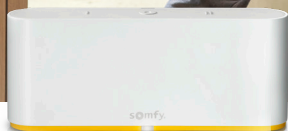

TaHoma[®] Switch

Liga a tua casa com um único toque

O primeiro controlo inteligente que centraliza e liga os equipamento da tua casa.

somfy[®]

Liga a tua casa, gere-a criando as tuas próprias rotinas e activa-as com um único toque!

TaHoma Switch é um comando inteligente; está equipado com dois botões que activam cenários para centralizar os equipamentos em tua casa. Personaliza cada botão de acordo com os teus dispositivos para criar cenários que se adequem à tua rotina diária.